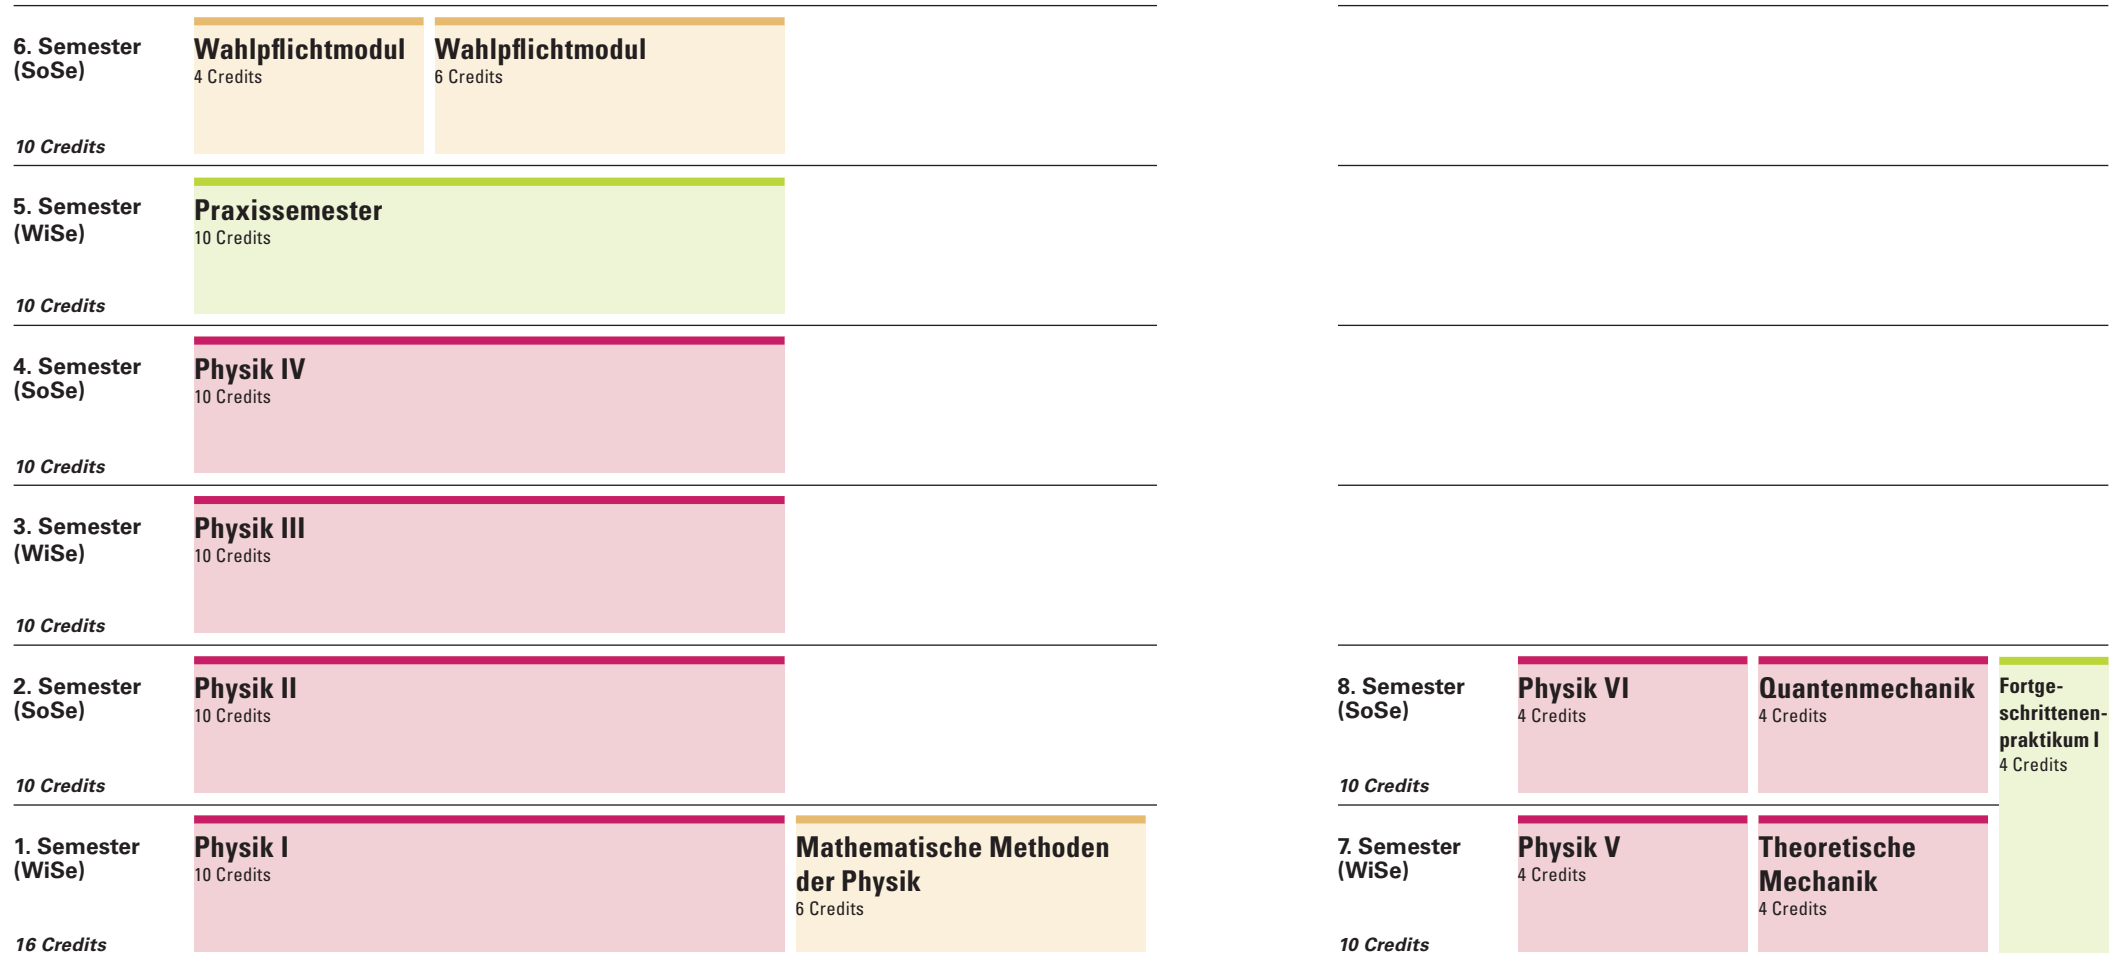

Teilstudium Physik an Gymnasien

Studienverlaufsplan (beispielhaft)

Legende

- Pflichtmodule
- Praxismodul
- Wahlpflicht