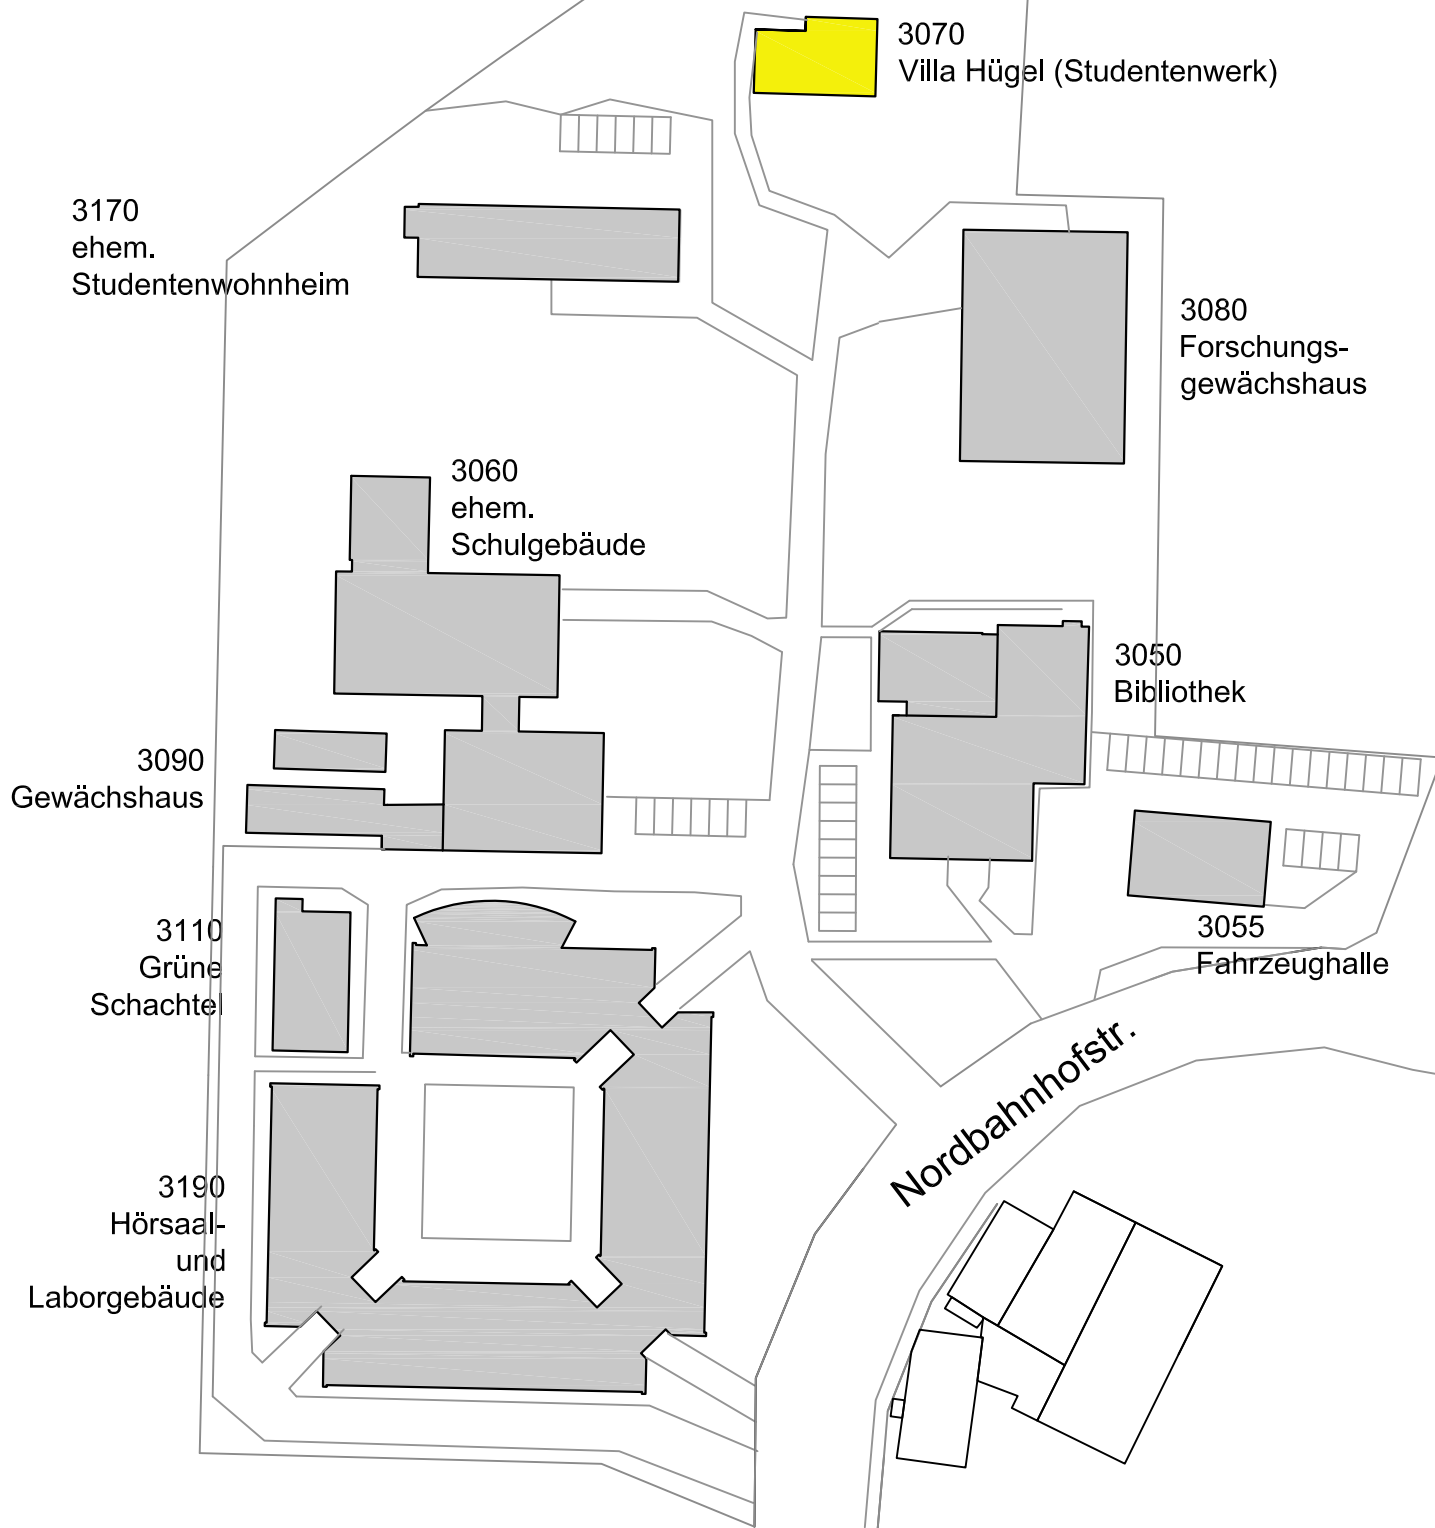

U N I K A S S E L V E R S I T Ä T

Standort 3: Witzenhausen
Nordbahnhofstraße

LEGENDE:

-  Gebäude Eigentum der Universität
-  Gebäude wurde angemietet
-  Gebäude Eigentum des Studentenwerks